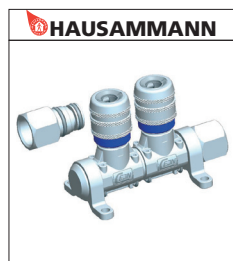

Accouplements à air comprimé de sécurité

Répartiteurs modulaires avec accouplements de sécurité

Simple, double ou triple, le kit complet avec fixation.

Utilisable pour prises multiples, et naturellement avec le profil CH de HAUSAMMANN.

1:1

Article	G1	M1	A1	A2	A3	SW1	D1	VP1
37.597	G 1/2	Set 1 x	44 mm			SW25	29 mm	87.80
37.598	G 1/2	Set 2 x		80 mm		SW25	29 mm	139.70
37.599	G 1/2	Set 3 x			116 mm	SW25	29 mm	191.50

Accouplement de sécurité à incliner avec bague de blocage, modèle AWARO-NEU

Selon SUVA 2.2, une solution idéale pour rallonges.

Femelle ou mâle.

1:1

Article	G1	A1	D1	SW1	VP1
40.516	G 1/4 femelle	56 mm	20 mm	SW19	24.70
40.518	G 1/4 mâle	60 mm	20 mm	SW19	24.70

Accouplement de sécurité DRUCKAIR

Création originale, la contre-pièce s'enfonce facilement, il suffit de presser sur le bouton pour décompresser et découpler. Pour profil CH de HAUSAMMANN.

1:1

Article	G1	A1	D1	A4	VP1
40.549	G 1/4	57 mm	30 mm	SW17	37.10