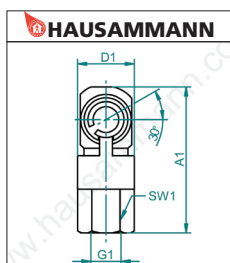

Accouplements à air comprimé de sécurité

Répartiteurs modulaires avec accouplements de sécurité

Simple, double ou triple, le kit complet avec fixation.

Utilisable pour prises multiples, et naturellement avec le profil CH de HAUSAMMANN.

1:1

Article	G1	M1	A1	A2	A3	SW1	D1	VP1
37.597	G 1/2	Set 1 x	44 mm			SW25	29 mm	87.80
37.598	G 1/2	Set 2 x		80 mm		SW25	29 mm	139.70
37.599	G 1/2	Set 3 x			116 mm	SW25	29 mm	191.50

Accouplement de sécurité à incliner avec bague de blocage, modèle AWARO-NEU

Selon SUVA 2.2, une solution idéale pour rallonges.

Femelle ou mâle.

1:1

Article	G1	A1	D1	SW1	VP1
40.516	G 1/4 femelle	56 mm	20 mm	SW19	24.70
40.518	G 1/4 mâle	60 mm	20 mm	SW19	24.70

Accouplement de sécurité DRUCKAIR

Création originale, la contre-pièce s'enfonce facilement, il suffit de presser sur le bouton pour décompresser et découpler. Pour profil CH de HAUSAMMANN.

1:1

Article	G1	A1	D1	A4	VP1
40.549	G 1/4	57 mm	30 mm	SW17	37.10