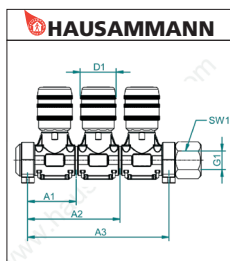

Accouplements à air comprimé de sécurité

Répartiteurs modulaires avec accouplements de sécurité

Simple, double ou triple, le kit complet avec fixation.

Utilisable pour prises multiples, et naturellement avec le profil CH de HAUSAMMANN.

1:1

Article	G1	M1	A1	A2	A3	SW1	D1	VP1
37.597	G 1/2	Set 1 x	44 mm			SW25	29 mm	87.80
37.598	G 1/2	Set 2 x		80 mm		SW25	29 mm	139.70
37.599	G 1/2	Set 3 x			116 mm	SW25	29 mm	191.50

Accouplement de sécurité à incliner avec bague de blocage, modèle AWARO-NEU

Selon SUVA 2.2, une solution idéale pour rallonges.

Femelle ou mâle.

1:1

Article	G1	A1	D1	SW1	VP1
40.516	G 1/4 femelle	56 mm	20 mm	SW19	24.70
40.518	G 1/4 mâle	60 mm	20 mm	SW19	24.70

Accouplement de sécurité DRUCKAIR

Création originale, la contre-pièce s'enfonce facilement, il suffit de presser sur le bouton pour décompresser et découpler. Pour profil CH de HAUSAMMANN.

1:1

Article	G1	A1	D1	A4	VP1
40.549	G 1/4	57 mm	30 mm	SW17	37.10