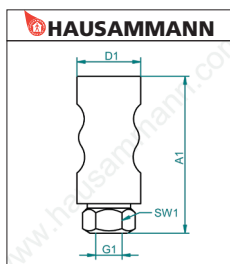

1:1

Article	G1	M1	A1	A2	A3	SW1	D1	VP1
37.597	G 1/2	Set 1 x	44 mm			SW25	29 mm	87.80
37.598	G 1/2	Set 2 x		80 mm		SW25	29 mm	139.70
37.599	G 1/2	Set 3 x			116 mm	SW25	29 mm	191.50

Accouplement de sécurité à incliner avec bague de blocage, modèle AWARO-NEU

Selon SUVA 2.2, une solution idéale pour rallonges.

Femelle ou mâle.

1:1

Article	G1	A1	D1	SW1	VP1
40.516	G 1/4 femelle	56 mm	20 mm	SW19	24.70
40.518	G 1/4 mâle	60 mm	20 mm	SW19	24.70

Accouplement de sécurité DRUCKAIR

Création originale, la contre-pièce s'enfonce facilement, il suffit de presser sur le bouton pour décompresser et découpler. Pour profil CH de HAUSAMMANN.

1:1

Article	G1	A1	D1	A4	VP1
40.549	G 1/4	57 mm	30 mm	SW17	37.10